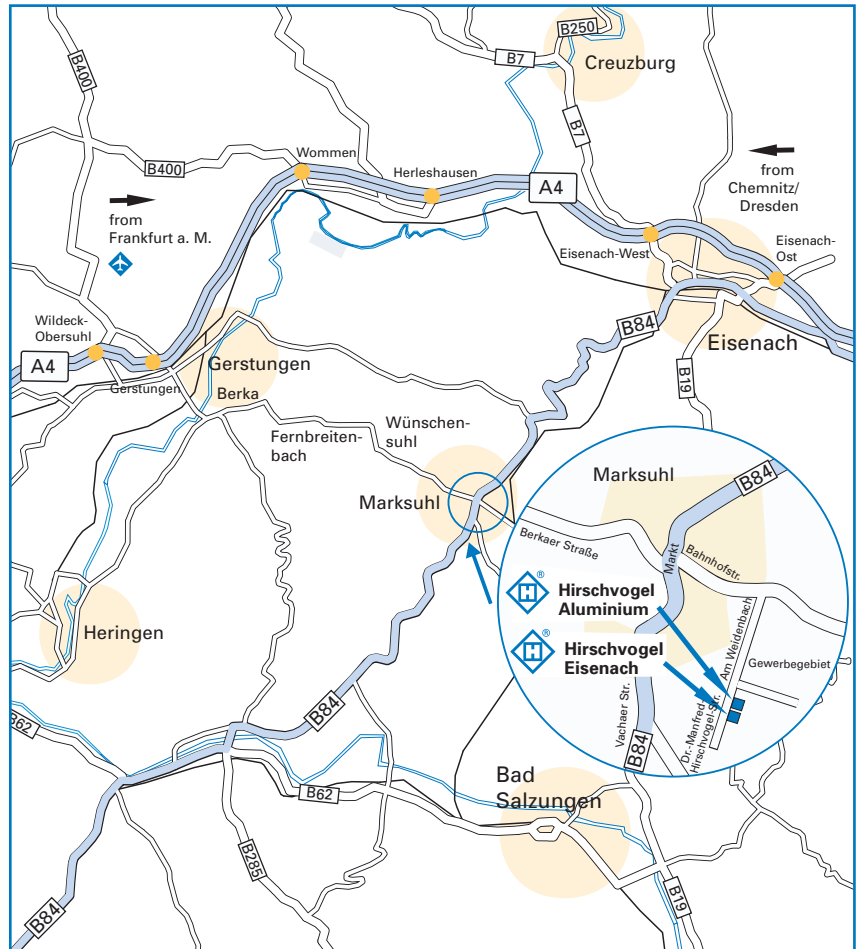

Von der A7 Hannover:

- Folgen Sie der A7 Richtung Würzburg.
- Wechseln Sie am Kirchheimer Dreieck auf die A4 Richtung Chemnitz/Dresden.
- Folgen Sie weiter wie „Von der A7 Würzburg“ beschrieben.

Von der A71 Schweinfurt

- Folgen Sie der A71 Richtung Erfurt.
- Wechseln Sie an der Abfahrt Meiningen-Nord auf die B19 Richtung Eisenach.
- Folgen Sie der B19 ca. 40 km bis Waldfisch.
- Biegen Sie in Waldfisch nach links in Richtung Marktsuhl ab.
- Fahren Sie Richtung Marktsuhl über Möhra, Ettenhausen, Burkhardtroda und Meileshof.
- Biegen Sie hinter Meileshof nach links in „Im Weihersfelde“.
- Am Ende der Straße fahren Sie links in „Dr.-Manfred-Hirschvogel-Straße“ wo Sie die Hirschvogel Aluminium GmbH finden (siehe Lupe).

Von der A5 Frankfurt am Main:

- Folgen Sie der A5 Richtung Alsfeld/Bad Hersfeld.
- Wechseln Sie am Kirchheimer Dreieck auf die A4 Richtung Chemnitz/Dresden.
- Folgen Sie weiter wie „Von der A7 Würzburg“ beschrieben.

Von der A4 Chemnitz/Dresden:

- Folgen Sie der A4 Richtung Eisenach.
- Wechseln Sie an der Abfahrt Eisenach-Ost auf die B84 Richtung Bad Salzungen/Vacha und fahren Sie bis Marktsuhl.
- Biegen Sie in Marktsuhl am Markt nach links in die Bahnhofstraße.
- Folgen Sie weiter wie „Von der A7 Würzburg“ beschrieben.