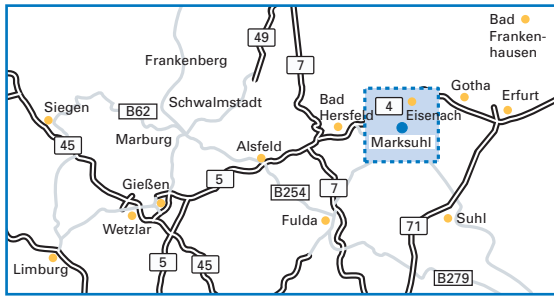

Anfahrtsbeschreibung

Von der A7 Würzburg:

- Folgen Sie der A7 Richtung Hannover.
- Wechseln Sie am Kirchheimer Dreieck auf die A4 Richtung Chemnitz/Dresden.
- Folgen Sie der A4 bis zur Abfahrt Gerstungen.
- Fahren Sie Richtung Marktsuhl über Berka, Fernbreitenbach und Wünschensuhl.
- Fahren Sie in Marktsuhl auf der Berkaer Straße, über den Markt in die Bahnhofstraße.
- Biegen Sie am Ortsende nach rechts in „Am Weidenbach“; weiterführend wechselt der Straßennamen in „Dr.-Manfred-Hirschvogel-Straße“, wo Sie die Hirschvogel Aluminium GmbH finden (siehe Lupe).

Von der A7 Hannover:

- Folgen Sie der A7 Richtung Würzburg.
- Wechseln Sie am Kirchheimer Dreieck auf die A4 Richtung Chemnitz/Dresden.
- Folgen Sie weiter wie „Von der A7 Würzburg“ beschrieben.

Von der A71 Schweinfurt

- Folgen Sie der A71 Richtung Erfurt.
- Wechseln Sie an der Abfahrt Meiningen-Nord auf die B19 Richtung Eisenach.
- Folgen Sie der B19 ca. 40 km bis Waldfisch.
- Biegen Sie in Waldfisch nach links in Richtung Marktsuhl ab.
- Fahren Sie Richtung Marktsuhl über Möhra, Ettenhausen, Burkhardtroda und Meileshof.
- Biegen Sie hinter Meileshof nach links in „Im Weihersfelde“.
- Am Ende der Straße fahren Sie links in „Dr.-Manfred-Hirschvogel-Straße“ wo Sie die Hirschvogel Aluminium GmbH finden (siehe Lupe).

Von der A71 Sömmerda

- Folgen Sie der A71 Richtung Schweinfurt/Suhl.
- Wechseln Sie am Erfurter Kreuz auf die A4 Richtung Frankfurt am Main.
- Folgen Sie weiter wie „Von der A4 Chemnitz/Dresden“ beschrieben.

Von der A5 Frankfurt am Main:

- Folgen Sie der A5 Richtung Alsfeld/Bad Hersfeld.
- Wechseln Sie am Kirchheimer Dreieck auf die A4 Richtung Chemnitz/Dresden.
- Folgen Sie weiter wie „Von der A7 Würzburg“ beschrieben.