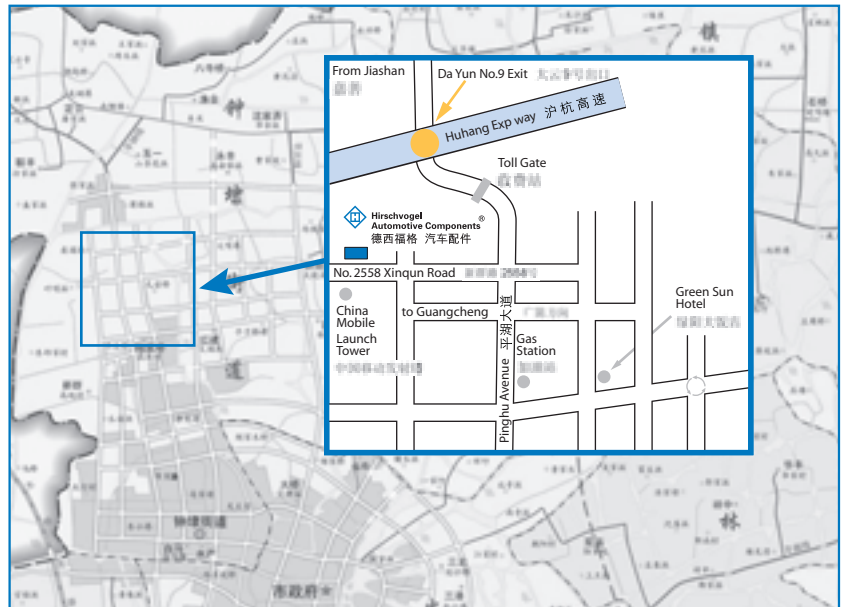

Anfahrtsbeschreibung

Mit dem Auto vom Flughafen Shanghai Pudong:

- Folgen Sie dem S32 Shenjiahu Freeway
- Verlassen Sie den Shenjiahu Freeway und fahren Sie auf die G1501 in Richtung Anting
- Nach ca. 3 km Ausfahrt auf G60 Hukun Freeway in Richtung Hangzhou
- Ausfahrt nach Duyun (Jiashan), dann bitte links auf die Pinghu Avenue
- Nach ca. 4 km sehen sie die Mautstelle
- Ca. 4 km nach der Mautstelle sehen Sie schon das blaue Hirschvogel Schild auf der rechten Straßenseite
- Biegen Sie bitte rechts ab und fahren Sie weiter geradeaus bis sie auf der rechten Seite das Werk sehen.

Mit dem Bus vom Bahnhof Shanghai:

- Gehen Sie bitte ca. 500 m zum Shanghai Hauptbusbahnhof (auf der Westseite des nördlichen Platzes)
- Nehmen Sie den Bus zum Pinghu Nord- oder Süd-Busbahnhof
- Nach ca. 2 Stunden erreichen Sie den Pinghu Busbahnhof
- Bitte nehmen Sie ein Taxi. Nach ca. 5–10 km erreichen Sie Hirschvogel Automotive Components.

Mit dem Auto von Hangzhou:

- Folgen Sie dem G60 Hukun Freeway
- Nach ca. 120 km Ausfahrt nach Dayun (Jiashan) und fahren links auf die Pinghu Avenue
- Fahren Sie nach der Mautstelle geradeaus, nach ca. 4 km sehen Sie das blaue Hirschvogel Schild auf der rechten Seite
- Biegen Sie rechts ab und fahren Sie geradeaus, bis sie das Werk auf der rechten Seite erreichen

Mit dem Bus vom Hangzhou Busbahnhof:

- Nehmen Sie den Bus zum Pinghu Süd-Busbahnhof
- Nach ca. 90 Minuten erreichen Sie den Pinghu Süd-Busbahnhof
- Nehmen Sie bitte ein Taxi. Nach ca. 10 km erreichen Sie Hirschvogel Automotive Components